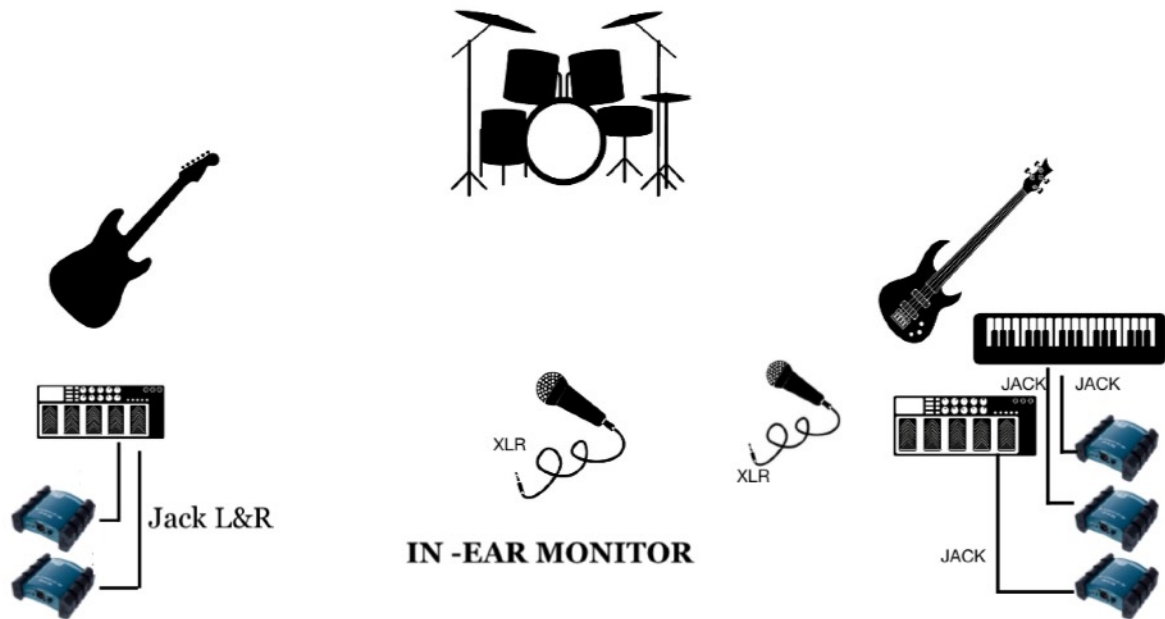

## RIDER TECNICO

ELEMENTO	SPECIFICHE
Microfoni voce	2 microfoni dinamici, asta, connessione XLR
Chitarra	Uscite stereo L/R → 2 DI box → XLR
Tastiera	Uscite stereo L/R → 2 DI box → XLR
Basso	Uscita → DI box → XLR
Batteria	Drum kit standard (mic a carico del service)
Supporti chitarra	2 stand per chitarra
Monitoraggio	Sistema in-ear per voce principale